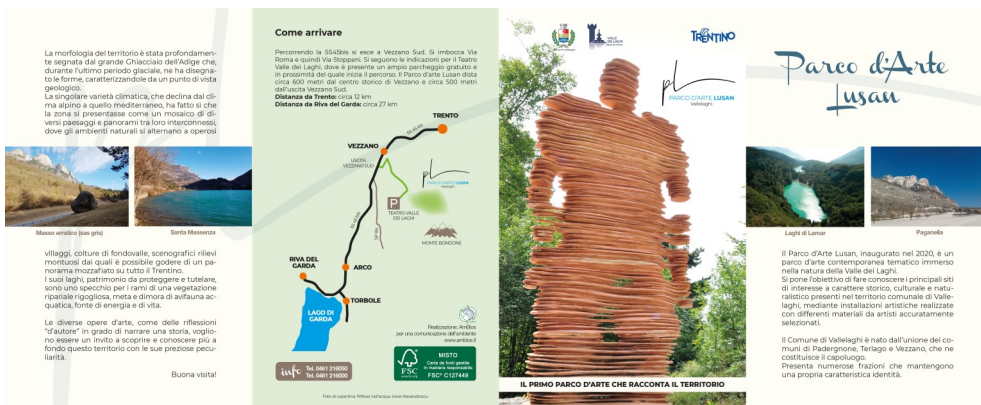

## Parco d'arte Lusan

*Un percorso di Arte e Natura nella Valle dei Laghi*

### Presentazione

Una percorso di arte contemporanea nel bosco a carattere tematico. La caratteristica che lo rende unico nel suo genere è quella di essere il primo parco d'arte che racconta il territorio che lo ospita. Ogni opera vuole fare conoscere un sito di particolare interesse, a carattere storico, culturale o naturalistico, presente nel comune di Vallelaghi. Il Parco vuole così essere un punto di partenza per iniziare a scoprire il territorio circostante con le sue preziose peculiarità.

### Anno conclusione progetto

2020

La locandina promozionale

Una tabella esplicativa

Parte del pieghevole realizzato

AmBios - per una comunicazione dell'ambiente

Comunicazione ambientale - Educazione ambientale - Ecoturismo - Marketing territoriale